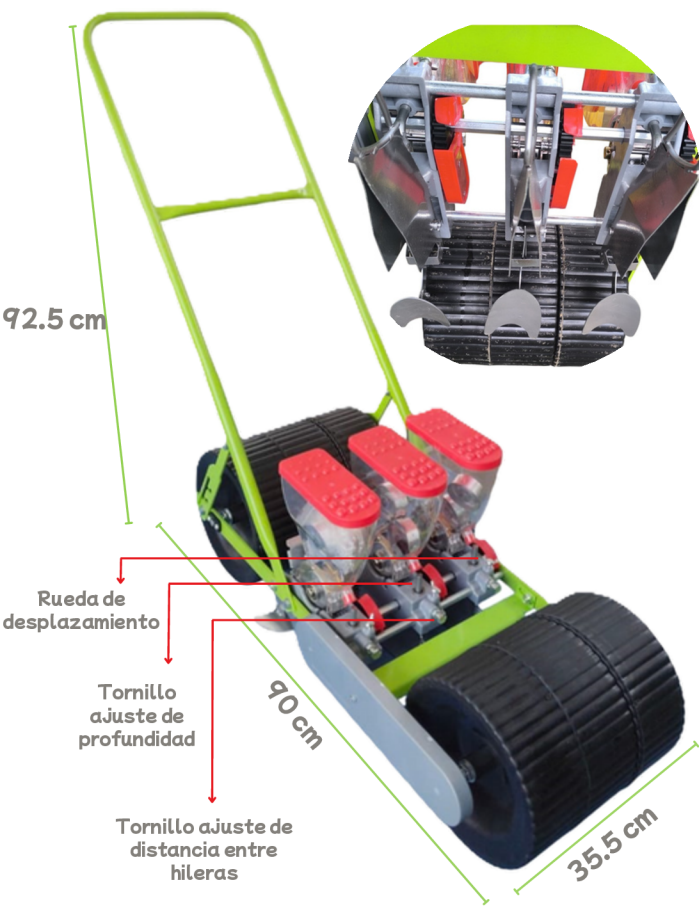

SEMBRADORA DE HORTALIZAS

3 HILERAS

La sembradora de hortalizas de 3 hileras, diseñada para garantizar precisión, eficiencia y uniformidad en cada surco. Equipada con un sistema de dosificación de alta precisión, esta máquina permite una distribución homogénea de semillas como hortalizas, trigo, cebada, avena, zanahoria, cilantro y otros cultivos de grano fino. Su estructura robusta y diseño compacto facilitan su uso en distintos tipos de terreno.

CARACTERISTICAS TECNICAS SEMBRADORA DE GRANO FINO

Marca:	IDEAGRO
Material :	Metal y Fibra de polietileno
Color :	Verde
Rendimiento:	0,8 -1 Ha/Dia
Profundidad de siembra:	3-5 cm
Distancia entre hileras:	6 - 12 cm Ajustable
Capacidad de la tolva:	1kg
Distancia entre plantas:	3-20 cm Ajustable
Peso:	15 kg

Limpia Rodillo

Piñones Intercambiables

Rodillo liso

Rodillo de 4mm

Rodillo de 5mm